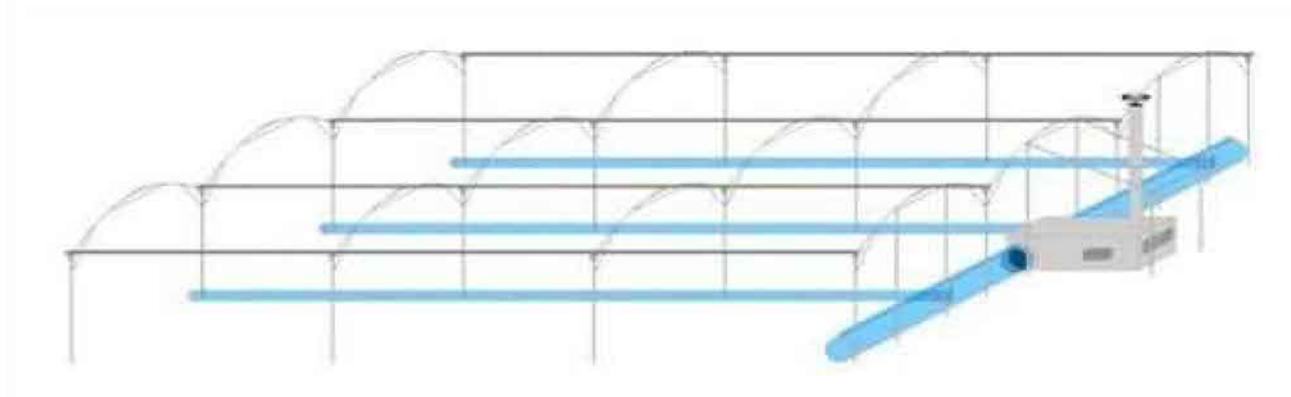

www.peat-machine.at.ua

Проект под ключ – теплицы поликарбонатные с системой нагрева и термическим экраном.

www.reat-machine.at.ua

Проект под ключ

система нагрева (Горячий воздух)

www.peat-machine.at.ua

Проект под ключ система нагрева – горячая вода