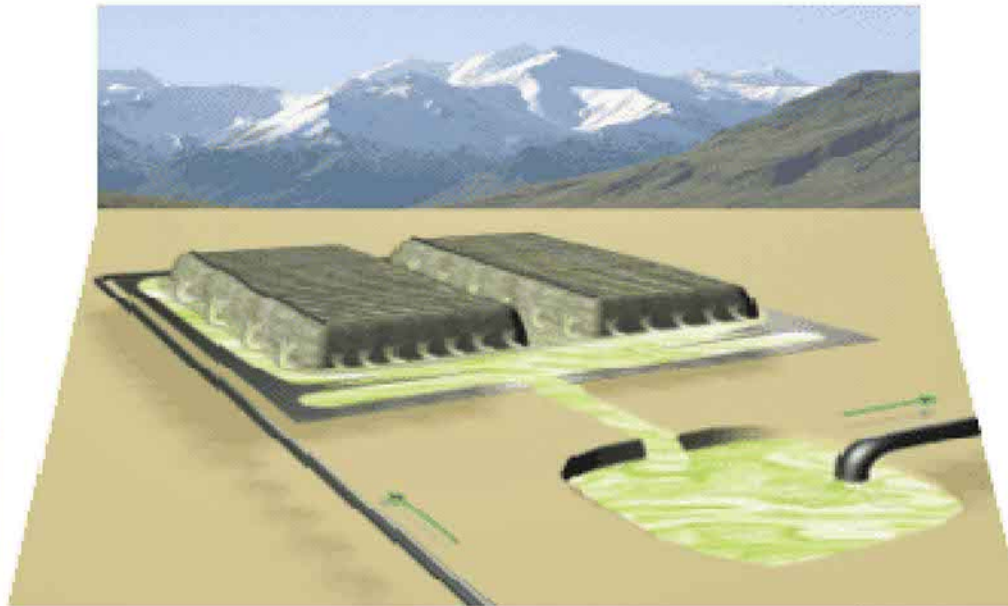

www.peat-machine.at.ua

Инженерная подготовка воды (и источника воды)

По образцу воды, взятой из источника, прилегающего к территории, предназначенной для выращивания, и после получения данных с участка, **инженер по водоснабжению подготовит подробный план полива** для доставки воды из водного источника и для системы полива в теплице в соответствии с типом растений, качеством и существующим давлением воды.