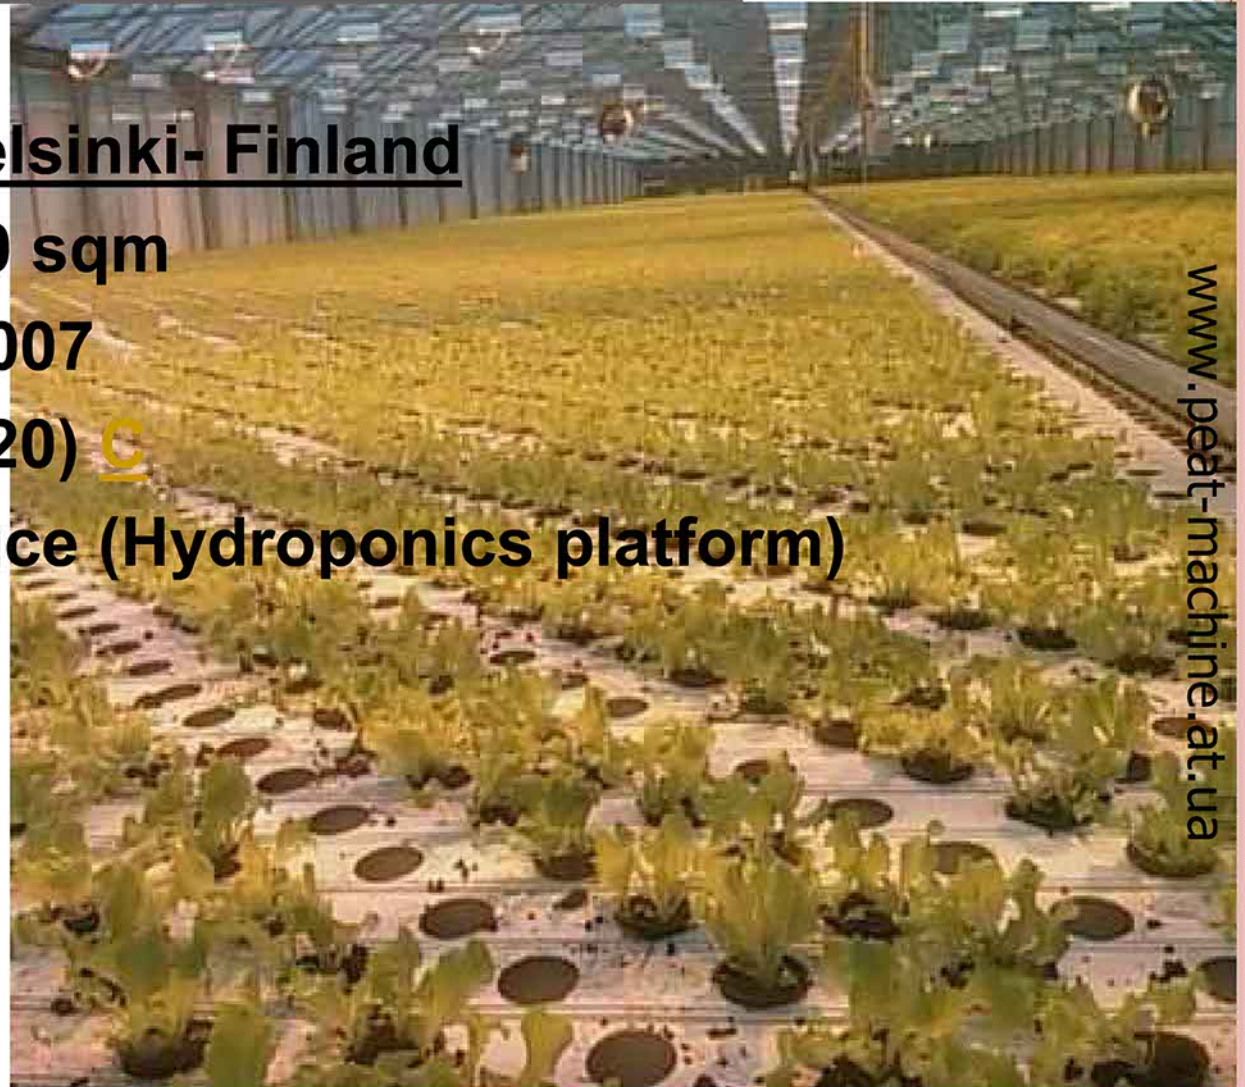

www.peat-machine.at.ua

Проект в Нагарии теплицы типа Оз

www.peat-machine.at.ua

Гарабина-CHINA greenhouse project

- Project Location : Harbin – China
- Project size : 21,000 sqm
- Project start date : 2006
- Min Temperature : (-45) С
- Type of growth: Flowers

www.peat-machine.at.ua

15.02.2007

Harbin - China greenhouse project

www.peat-machine.at.ua

26.11.2006

Harbin - China greenhouse project

www.peat-machine.at.ua

21.04.2007

Harbin - China greenhouse project

www.peat-machine.at.ua

Helsinki- Finland greenhouse project

- **Project Location : Helsinki- Finland**
- **Projects size : 20,000 sqm**
- **Project start date : 2007**
- **Min Temperature : (-20) °C**
- **Type of growth:Lettuce (Hydroponics platform)**